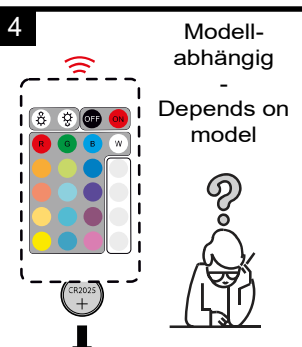

Die Anleitung beinhaltet modellabhängige
Ausstattungsvarianten
The instruction includes model-dependent
equipment options

meise.möbel®
Meise Möbel GmbH & KG
Klosterbauerschafter Straße 27
D-32278 Kirchlegern

„Wichtig: Recyclinganleitung für
spätere Bezugnahme aufbewahren, sorgfältig lesen“
"Important: for future reference please keep the recycling-
instruction, read it carefully"

Sperrmüll / bulky waste

consignes de recyclage / instrucciones de reciclaje / instruções de reciclagem / istruzioni per il riciclaggio / recyclinginstructies / instrukcje dotyczące recyklingu / инструкции по утилизации / инструкции за рециклиране / instrucțiuni de reciclare / navodila za recikliranje / Pokyny na recykláciu / Pārstrādes instrukcijas / Perdurbimo instrukcijos / Geri dōnūšūm talimatları / Ringlussevõtu juhised / Kierrätysohjeet / Újrahasznosítási utasítások / Pokyny pro recyklaci / Ātervinningsanvisningar / Genbrugsanvisninger / Upute za recikliranje / Οδηγίες ανακύκλωσης